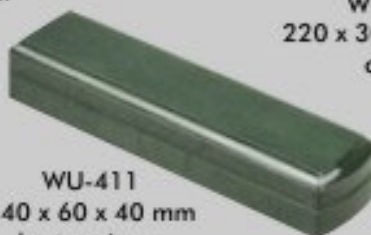

WI-04  
83 x 78 x 39 mm  
lant/cercei/pendant

WI-06  
65 x 57 x 48 mm  
inel

WI-05  
86 x 78 x 53 mm  
verighete

WU-223  
140 x 140 x 48 mm  
colier

WU-201  
70 x 70 x 43 mm  
lant/cercei

WU-207  
60 x 60 x 50 mm  
inel

WU-211  
260 x 60 x 40 mm  
bratara/ceas

WU-205  
95 x 95 x 70 mm  
ceas/bratara fixa

WU-402  
60 x 80 x 43 mm  
lant/cercei

WU-423  
220 x 300 x 50 mm  
colier

WU-401  
70 x 70 x 43 mm  
inel

WU-411  
240 x 60 x 40 mm  
bratara/ceas